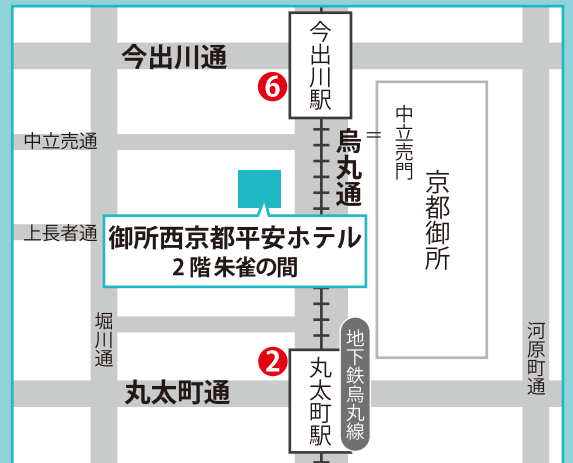

女性のココロとカラダをサポートする体調記録ツールの紹介・デモ体験

京都生活協同組合

出産お祝いプレゼントや子育て支援の活動紹介

公益社団法人京都府助産師会

妊娠・出産および女性の一生にかかわる支援や出前授業「いのちの講座」等の紹介

京都府子育て支援認証団体

(順不同)

参加方法

予約優先。当日のご来場も可能です！
どなたでもお気軽にご参加ください！

電話：075-692-3444 申込みフォーム
FAX：075-692-3447 QRコード

住所・氏名・年齢・連絡先・所属（職種）・参加人数・保育利用の有無・
子ども的人数・氏名・年齢を明記の上、エントリーしてください。

※【保育は要予約】ご希望の方は追って手引きをお送りします。

参加申込み締切：3/2(金) 保育申込み締切：2/28(水)

お問い合わせ きょうと子育てピアサポートセンター
(京都府こども総合対策課)

075-692-3444 (月～金 8:30～17:15)
土・日・祝は休み)

<https://kyoto-kosodatepia.jp>でもイベントの情報を発信しています！

御所西京都平安ホテル 2階 朱雀の間 京都市上京区烏丸通上長者町上ル

- 地下鉄「今出川」駅⑥番出口より徒歩7分
 - 地下鉄「丸太町」駅②番出口より徒歩10分
- 駐車場はございませんので公共交通機関でお越し下さい。