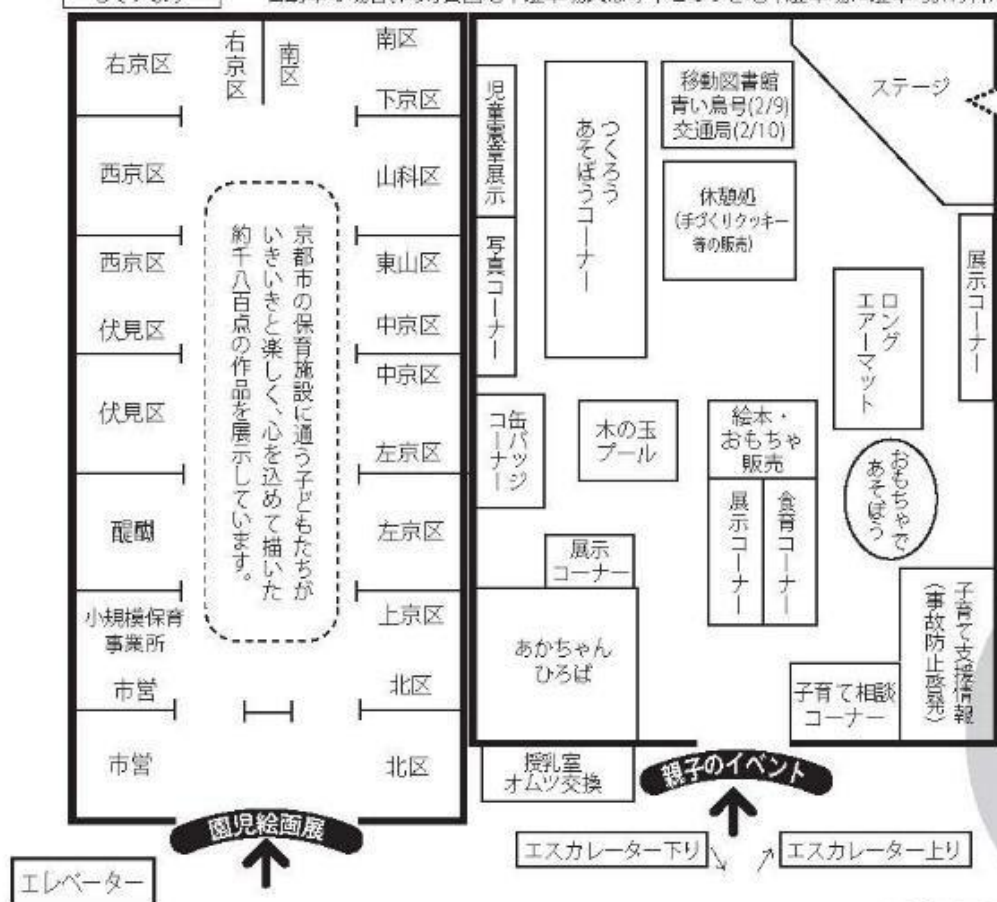

# 赤ちゃんや子どもたちが親子で保育園の先生たちといっしょに楽しむイベントです。

本年も「子育て支援都市・京都」の更なる充実に向け、京都市内の保育施設の保育力を結集し、子どもたちが遊び、家族が子どもの成長を楽しめる保育の祭典「笑顔いっぱい 元気いっぱい 保育フェスタ」を開催いたします。

市民の方々の保育施設に対する理解をいっそう深めていただき、子どもたちのすこやかな育ちを支え、保護者の就労を支え、家庭の子育てを支えている保育施設をそれぞれの地域での子育てライフに活かしてほしいと願っています。親子でいっぱい楽しんでいただけるよう準備してお待ちしています。

## 園児絵画展・親子のイベント (みやこめっせ地下1階) 会場案内

※両会場は隣接しています

会場へのアクセス…市営地下鉄の場合、東西線東山駅より徒歩8分。  
自動車の場合、岡崎公園地下駐車場又はみやこめっせ地下駐車場に駐車可。(有料)