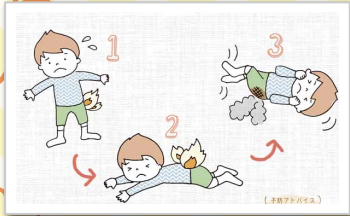

助産師さんのミニ講座 ～赤ちゃんのふしぎとお母さんの身体の変化～

(公益社団法人 京都府助産師会)

妊娠中のお母さんのこころとからだの変化と、赤ちゃんの成長の様子を助産師さんが分かりやすくお話しします。妊婦さんだけではなく、パートナーの方やお子さん、おじいちゃん・おばあちゃんにもおすすめの内容です。

思わぬ事故から身を守ろう! 子どもの傷害予防パフォーマンス

(一般社団法人 いんふぁんとroomさくらんぼ)

身体に火がついたときに身を守る動作、「ストップ、ドロップ&ロール」を実演。

京都府
こどもつながり
応援隊事業

まゆまるとの撮影タイム

京都府広報監「まゆまる」が遊びにくるよ!一緒に記念撮影しましょう!

京都府広報監

まゆまる

プログラム ※内容は予告なく変更となる場合がございます。また、混雑時は各ブースにて整理券を配布予定です。

ステージイベント