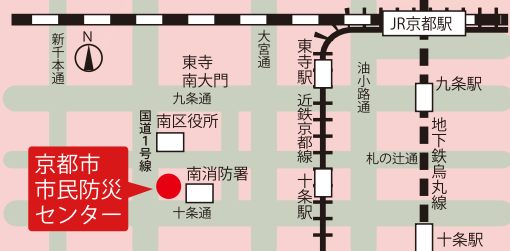

3階視聴覚室

防災フェア 2020

タイムスケジュール

【交通機関】

- ・地下鉄「十条駅」から西へ徒歩18分
- ・近鉄「十条駅」から西へ徒歩8分
- ・市バス「市民防災センター前」下車(16・19・42系統)
- ・市バス「東寺南門前」から南へ徒歩8分

KYOTO 京都市市民防災センター
BOSAI Kyoto City Disaster Prevention Center
 京都市南区西九条菅田町7 (国道1号線十条上る東側)

18日(土)・19日(日) 4階講習室

園児の描く消防の図画展示会
 山科(幼稚園・保育園) 展示中

18日(土)・19日(日)には
 防災スタンプラリーもやってるよ!

	16日(木)	17日(金)	18日(土)	19日(日)
10:00	<p>【事前申込】幼稚園・保育園対象</p> <p>10:00 4階講習室 消防音楽隊コンサート</p>	<p>10:00 4階講習室 消防音楽隊コンサート</p>		
10:30	<p>10:30 4階講習室 防火かるた大会</p>	<p>10:30 4階講習室 防火かるた大会</p>	<p>10:30 2階くらしの安全コーナー ファミリー サバイバルスクール</p>	<p>10:30 2階くらしの安全コーナー ファミリー サバイバルスクール</p>
11:00			<p>11:00 1階エントランスホール ぼうさい紙芝居</p>	<p>11:00 1階エントランスホール ぼうさい紙芝居</p>
12:00				
13:00			<p>13:00 1階エントランスホール ぼうさい紙芝居</p>	<p>13:00 1階エントランスホール ぼうさい紙芝居</p>
14:00			<p>14:00 1階エントランスホール ぼうさいクイズ大会</p>	<p>14:00 1階エントランスホール ぼうさいクイズ大会</p>
15:00			<p>15:00 2階消火訓練室 キッズ・ ファイヤーファイター 対象:小学校低学年まで</p>	<p>15:00 2階消火訓練室 キッズ・ ファイヤーファイター 対象:小学校低学年まで</p>
16:00				
期間中	<p>1階 エントランスホール</p> <p>1階 強風体験室前</p>	<p>消防車写真パネル展示</p> <p>阪神淡路災害写真パネル展示</p> <p>防災用品展示</p>		